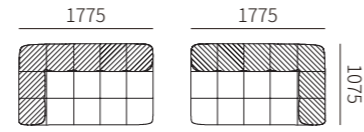

## 单扶 LEFT/RIGHT ONE-ARMED SOFA

SE05A-1R SE05A-1L  
1075\*1075\*680MM  
42.3\*42.3\*26.8"

SE05A-2R SE05A-2L  
1425\*1075\*680MM  
56.1\*42.3\*26.8"

SE05A-3R SE05A-3L  
1775\*1075\*680MM  
69.9\*42.3\*26.8"

## 组合沙发 COMBINATION SOFA

SE05A-1R + SE05A-2L  
2500\*1075\*680MM  
98.4\*42.3\*26.8"

SE05A-1R + SE05F-2R  
2825\*1075\*680MM  
111.2\*42.3\*26.8"

SE05A-2R + SE05A-2L  
2850\*1075\*680MM  
112.2\*42.3\*26.8"

## 角位 LEFT/RIGHT CORNER SEAT

SE05E-1  
1075\*1075\*680MM  
42.3\*42.3\*26.8"

SE05A-2R + SE05B-1 + SE05F-2R + SE05B-2 + SE05D-1  
4600\*2825\*680MM  
181.1\*111.2\*26.8"