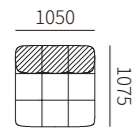

## 单扶 LEFT/RIGHT ONE-ARMED SOFA

SE05A-1R SE05A-1L  
1075\*1075\*680MM  
42.3\*42.3\*26.8"

SE05A-2R SE05A-2L  
1425\*1075\*680MM  
56.1\*42.3\*26.8"

SE05A-3R SE05A-3L  
1775\*1075\*680MM  
69.9\*42.3\*26.8"

## 组合沙发 COMBINATION SOFA

SE05A-1R + SE05A-2L  
2500\*1075\*680MM  
98.4\*42.3\*26.8"

SE05A-1R + SE05F-2R  
2825\*1075\*680MM  
111.2\*42.3\*26.8"

SE05A-2R + SE05A-2L  
2850\*1075\*680MM  
112.2\*42.3\*26.8"

## 单背 SOFA WITHOUT ARM

SE05B-1  
1050\*1075\*680MM  
41.3\*42.3\*26.8"

SE05B-2  
1400\*1075\*680MM  
55.1\*42.3\*26.8"

SE05F-1R SE05F-1L  
1400\*1075\*680MM  
55.1\*42.3\*26.8"

SE05F-2R SE05F-2L  
1750\*1075\*680MM  
68.9\*42.3\*26.8"

SE05A-3R + SE05C-2L  
2850\*2125\*680MM  
112.2\*83.7\*26.8"

SE05A-1R + SE05B-1 + SE05C-1L  
3200\*1775\*680MM  
126.0\*69.9\*26.8"

SE05A-2R + SE05B-1 + SE05C-2L  
3550\*2125\*680MM  
139.8\*83.7\*26.8"