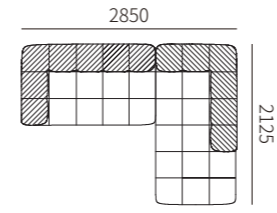

## 组合沙发 COMBINATION SOFA

SE05A-1R + SE05A-2L  
2500\*1075\*680MM  
98.4\*42.3\*26.8"

SE05A-1R + SE05F-2R  
2825\*1075\*680MM  
111.2\*42.3\*26.8"

SE05A-2R + SE05A-2L  
2850\*1075\*680MM  
112.2\*42.3\*26.8"

## 单背 SOFA WITHOUT ARM

SE05B-1  
1050\*1075\*680MM  
41.3\*42.3\*26.8"

SE05B-2  
1400\*1075\*680MM  
55.1\*42.3\*26.8"

SE05F-1R SE05F-1L  
1400\*1075\*680MM  
55.1\*42.3\*26.8"

SE05F-2R SE05F-2L  
1750\*1075\*680MM  
68.9\*42.3\*26.8"

SE05A-3R + SE05C-2L  
2850\*2125\*680MM  
112.2\*83.7\*26.8"

SE05A-1R + SE05B-1 + SE05C-1L  
3200\*1775\*680MM  
126.0\*69.9\*26.8"

SE05A-2R + SE05B-1 + SE05C-2L  
3550\*2125\*680MM  
139.8\*83.7\*26.8"

## 角位 LEFT/RIGHT CORNER SEAT

SE05E-1  
1075\*1075\*680MM  
42.3\*42.3\*26.8"

SE05A-2R + SE05B-1 + SE05F-2R + SE05B-2 + SE05D-1  
4600\*2825\*680MM  
181.1\*111.2\*26.8"