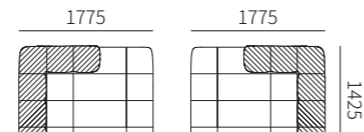

## 组合沙发 COMBINATION SOFA

SE05A-1R + SE05A-2L  
2500\*1075\*680MM  
98.4\*42.3\*26.8"

SE05A-1R + SE05F-2R  
2825\*1075\*680MM  
111.2\*42.3\*26.8"

SE05A-2R + SE05A-2L  
2850\*1075\*680MM  
112.2\*42.3\*26.8"

## 单背 SOFA WITHOUT ARM

SE05B-1  
1050\*1075\*680MM  
41.3\*42.3\*26.8"

SE05B-2  
1400\*1075\*680MM  
55.1\*42.3\*26.8"

SE05F-1R SE05F-1L  
1400\*1075\*680MM  
55.1\*42.3\*26.8"

SE05F-2R SE05F-2L  
1750\*1075\*680MM  
68.9\*42.3\*26.8"

SE05A-3R + SE05C-2L  
2850\*2125\*680MM  
112.2\*83.7\*26.8"

SE05A-1R + SE05B-1 + SE05C-1L  
3200\*1775\*680MM  
126.0\*69.9\*26.8"

SE05A-2R + SE05B-1 + SE05C-2L  
3550\*2125\*680MM  
139.8\*83.7\*26.8"

## 转角 LEFT/RIGHT CHAISE

SE05C-1L SE05C-1R  
1775\*1075\*680MM  
69.9\*42.3\*26.8"

SE05C-2L SE05C-2R  
2125\*1075\*680MM  
83.7\*42.3\*26.8"

SE05C-3L SE05C-3R  
1775\*1425\*680MM  
69.9\*56.1\*26.8"

SE05A-2R + SE05B-1 + SE05E-1 + SE05F-1R  
3550\*2475\*680MM  
139.8\*97.4\*26.8"