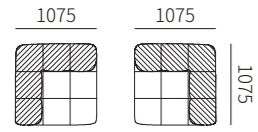

单扶 LEFT/RIGHT ONE-ARMED SOFA

SE05A-1R SE05A-1L
1075*1075*680MM
42.3*42.3*26.8"