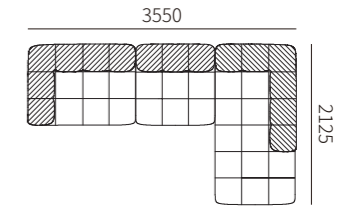

## 组合沙发 COMBINATION SOFA

SE05A-1R + SE05A-2L  
2500\*1075\*680MM  
98.4\*42.3\*26.8"

SE05A-1R + SE05F-2R  
2825\*1075\*680MM  
111.2\*42.3\*26.8"

SE05A-2R + SE05A-2L  
2850\*1075\*680MM  
112.2\*42.3\*26.8"

## 单背 SOFA WITHOUT ARM

SE05B-1  
1050\*1075\*680MM  
41.3\*42.3\*26.8"

SE05B-2  
1400\*1075\*680MM  
55.1\*42.3\*26.8"

SE05F-1R SE05F-1L  
1400\*1075\*680MM  
55.1\*42.3\*26.8"

SE05F-2R SE05F-2L  
1750\*1075\*680MM  
68.9\*42.3\*26.8"

SE05A-3R + SE05C-2L  
2850\*2125\*680MM  
112.2\*83.7\*26.8"

SE05A-1R + SE05B-1 + SE05C-1L  
3200\*1775\*680MM  
126.0\*69.9\*26.8"

SE05A-2R + SE05B-1 + SE05C-2L  
3550\*2125\*680MM  
139.8\*83.7\*26.8"

## 角位 LEFT/RIGHT CORNER SEAT

SE05E-1  
1075\*1075\*680MM  
42.3\*42.3\*26.8"

SE05A-2R + SE05B-1 + SE05F-2R + SE05B-2 + SE05D-1  
4600\*2825\*680MM  
181.1\*111.2\*26.8"