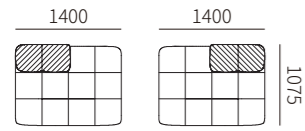

## 单扶 LEFT/RIGHT ONE-ARMED SOFA

SE05A-1R SE05A-1L  
1075\*1075\*680MM  
42.3\*42.3\*26.8"

SE05A-2R SE05A-2L  
1425\*1075\*680MM  
56.1\*42.3\*26.8"

SE05A-3R SE05A-3L  
1775\*1075\*680MM  
69.9\*42.3\*26.8"

## 组合沙发 COMBINATION SOFA

SE05A-1R + SE05A-2L  
2500\*1075\*680MM  
98.4\*42.3\*26.8"

SE05A-1R + SE05F-2R  
2825\*1075\*680MM  
111.2\*42.3\*26.8"

SE05A-2R + SE05A-2L  
2850\*1075\*680MM  
112.2\*42.3\*26.8"

## 单背 SOFA WITHOUT ARM

SE05B-1  
1050\*1075\*680MM  
41.3\*42.3\*26.8"

SE05B-2  
1400\*1075\*680MM  
55.1\*42.3\*26.8"

SE05F-1R SE05F-1L  
1400\*1075\*680MM  
55.1\*42.3\*26.8"

SE05F-2R SE05F-2L  
1750\*1075\*680MM  
68.9\*42.3\*26.8"