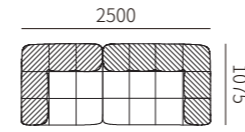

## 单扶 LEFT/RIGHT ONE-ARMED SOFA

SE05A-1R SE05A-1L  
1075\*1075\*680MM  
42.3\*42.3\*26.8"

SE05A-2R SE05A-2L  
1425\*1075\*680MM  
56.1\*42.3\*26.8"

SE05A-3R SE05A-3L  
1775\*1075\*680MM  
69.9\*42.3\*26.8"

## 组合沙发 COMBINATION SOFA

SE05A-1R + SE05A-2L  
2500\*1075\*680MM  
98.4\*42.3\*26.8"

SE05A-1R + SE05F-2R  
2825\*1075\*680MM  
111.2\*42.3\*26.8"

SE05A-2R + SE05A-2L  
2850\*1075\*680MM  
112.2\*42.3\*26.8"