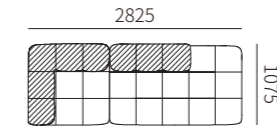

## 单扶 LEFT/RIGHT ONE-ARMED SOFA

SE05A-1R SE05A-1L  
1075\*1075\*680MM  
42.3\*42.3\*26.8"

SE05A-2R SE05A-2L  
1425\*1075\*680MM  
56.1\*42.3\*26.8"

SE05A-3R SE05A-3L  
1775\*1075\*680MM  
69.9\*42.3\*26.8"

## 组合沙发 COMBINATION SOFA

SE05A-1R + SE05A-2L  
2500\*1075\*680MM  
98.4\*42.3\*26.8"

SE05A-1R + SE05F-2R  
2825\*1075\*680MM  
111.2\*42.3\*26.8"

SE05A-2R + SE05A-2L  
2850\*1075\*680MM  
112.2\*42.3\*26.8"

## 角位 LEFT/RIGHT CORNER SEAT

SE05E-1  
1075\*1075\*680MM  
42.3\*42.3\*26.8"

SE05A-2R + SE05B-1 + SE05F-2R + SE05B-2 + SE05D-1  
4600\*2825\*680MM  
181.1\*111.2\*26.8"