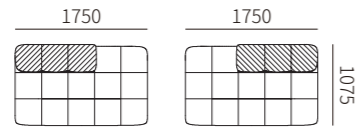

## 单扶 LEFT/RIGHT ONE-ARMED SOFA

SE05A-1R SE05A-1L  
1075\*1075\*680MM  
42.3\*42.3\*26.8"

SE05A-2R SE05A-2L  
1425\*1075\*680MM  
56.1\*42.3\*26.8"

SE05A-3R SE05A-3L  
1775\*1075\*680MM  
69.9\*42.3\*26.8"

## 组合沙发 COMBINATION SOFA

SE05A-1R + SE05A-2L  
2500\*1075\*680MM  
98.4\*42.3\*26.8"

SE05A-1R + SE05F-2R  
2825\*1075\*680MM  
111.2\*42.3\*26.8"

SE05A-2R + SE05A-2L  
2850\*1075\*680MM  
112.2\*42.3\*26.8"

## 单背 SOFA WITHOUT ARM

SE05B-1  
1050\*1075\*680MM  
41.3\*42.3\*26.8"

SE05B-2  
1400\*1075\*680MM  
55.1\*42.3\*26.8"

SE05F-1R SE05F-1L  
1400\*1075\*680MM  
55.1\*42.3\*26.8"

SE05F-2R SE05F-2L  
1750\*1075\*680MM  
68.9\*42.3\*26.8"

SE05A-3R + SE05C-2L  
2850\*2125\*680MM  
112.2\*83.7\*26.8"

SE05A-1R + SE05B-1 + SE05C-1L  
3200\*1775\*680MM  
126.0\*69.9\*26.8"

SE05A-2R + SE05B-1 + SE05C-2L  
3550\*2125\*680MM  
139.8\*83.7\*26.8"