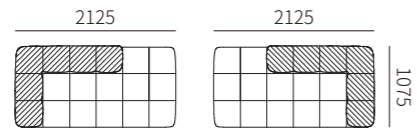

## 组合沙发 COMBINATION SOFA

SE05A-1R + SE05A-2L  
2500\*1075\*680MM  
98.4\*42.3\*26.8"

SE05A-1R + SE05F-2R  
2825\*1075\*680MM  
111.2\*42.3\*26.8"

SE05A-2R + SE05A-2L  
2850\*1075\*680MM  
112.2\*42.3\*26.8"

## 单背 SOFA WITHOUT ARM

SE05B-1  
1050\*1075\*680MM  
41.3\*42.3\*26.8"

SE05B-2  
1400\*1075\*680MM  
55.1\*42.3\*26.8"

SE05F-1R SE05F-1L  
1400\*1075\*680MM  
55.1\*42.3\*26.8"

SE05F-2R SE05F-2L  
1750\*1075\*680MM  
68.9\*42.3\*26.8"

SE05A-3R + SE05C-2L  
2850\*2125\*680MM  
112.2\*83.7\*26.8"

SE05A-1R + SE05B-1 + SE05C-1L  
3200\*1775\*680MM  
126.0\*69.9\*26.8"

SE05A-2R + SE05B-1 + SE05C-2L  
3550\*2125\*680MM  
139.8\*83.7\*26.8"

## 转角 LEFT/RIGHT CHAISE

SE05C-1L SE05C-1R  
1775\*1075\*680MM  
69.9\*42.3\*26.8"

SE05C-2L SE05C-2R  
2125\*1075\*680MM  
83.7\*42.3\*26.8"

SE05C-3L SE05C-3R  
1775\*1425\*680MM  
69.9\*56.1\*26.8"

SE05A-2R + SE05B-1 + SE05E-1 + SE05F-1R  
3550\*2475\*680MM  
139.8\*97.4\*26.8"