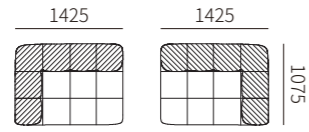

SE05A-2R SE05A-2L
1425*1075*680MM
56.1*42.3*26.8"