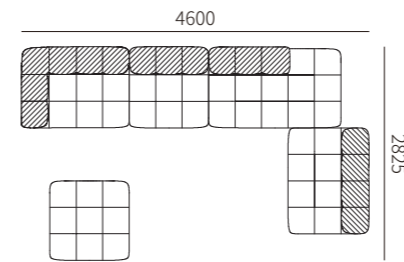

## 转角 LEFT/RIGHT CHAISE

SE05C-1L SE05C-1R  
1775\*1075\*680MM  
69.9\*42.3\*26.8"

SE05C-2L SE05C-2R  
2125\*1075\*680MM  
83.7\*42.3\*26.8"

SE05C-3L SE05C-3R  
1775\*1425\*680MM  
69.9\*56.1\*26.8"

SE05A-2R + SE05B-1 + SE05E-1 + SE05F-1R  
3550\*2475\*680MM  
139.8\*97.4\*26.8"

SE05F-2L + SE05B-1 + SE05B-2 + SE05F-1R  
3875\*2825\*680MM  
152.6\*111.2\*26.8"

SE05C-1L + SE05E-1 + SE05F-1R + SE05C-3L  
3900\*2850\*680MM  
153.5\*112.2\*26.8"

## 塌 OTTOMAN

SE05D-1  
1050\*1050\*400MM  
41.3\*41.3\*15.7"

## 角位 LEFT/RIGHT CORNER SEAT

SE05E-1  
1075\*1075\*680MM  
42.3\*42.3\*26.8"

SE05A-2R + SE05B-1 + SE05F-2R + SE05B-2 + SE05D-1  
4600\*2825\*680MM  
181.1\*111.2\*26.8"