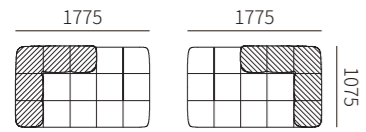

## 组合沙发 COMBINATION SOFA

SE05A-1R + SE05A-2L  
2500\*1075\*680MM  
98.4\*42.3\*26.8"

SE05A-1R + SE05F-2R  
2825\*1075\*680MM  
111.2\*42.3\*26.8"

SE05A-2R + SE05A-2L  
2850\*1075\*680MM  
112.2\*42.3\*26.8"

## 单背 SOFA WITHOUT ARM

SE05B-1  
1050\*1075\*680MM  
41.3\*42.3\*26.8"

SE05B-2  
1400\*1075\*680MM  
55.1\*42.3\*26.8"

SE05F-1R SE05F-1L  
1400\*1075\*680MM  
55.1\*42.3\*26.8"

SE05F-2R SE05F-2L  
1750\*1075\*680MM  
68.9\*42.3\*26.8"

SE05A-3R + SE05C-2L  
2850\*2125\*680MM  
112.2\*83.7\*26.8"

SE05A-1R + SE05B-1 + SE05C-1L  
3200\*1775\*680MM  
126.0\*69.9\*26.8"

SE05A-2R + SE05B-1 + SE05C-2L  
3550\*2125\*680MM  
139.8\*83.7\*26.8"

## 转角 LEFT/RIGHT CHAISE

SE05C-1L SE05C-1R  
1775\*1075\*680MM  
69.9\*42.3\*26.8"

SE05C-2L SE05C-2R  
2125\*1075\*680MM  
83.7\*42.3\*26.8"

SE05C-3L SE05C-3R  
1775\*1425\*680MM  
69.9\*56.1\*26.8"

SE05A-2R + SE05B-1 + SE05E-1 + SE05F-1R  
3550\*2475\*680MM  
139.8\*97.4\*26.8"