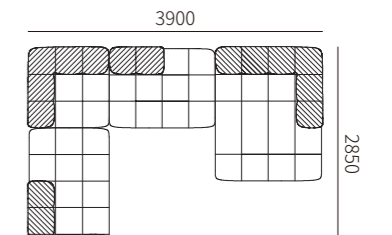

SE05A-3R + SE05C-2L  
2850\*2125\*680MM  
112.2\*83.7\*26.8"

SE05A-1R + SE05B-1 + SE05C-1L  
3200\*1775\*680MM  
126.0\*69.9\*26.8"

SE05A-2R + SE05B-1 + SE05C-2L  
3550\*2125\*680MM  
139.8\*83.7\*26.8"

## 转角 LEFT/RIGHT CHAISE

SE05C-1L SE05C-1R  
1775\*1075\*680MM  
69.9\*42.3\*26.8"

SE05C-2L SE05C-2R  
2125\*1075\*680MM  
83.7\*42.3\*26.8"

SE05C-3L SE05C-3R  
1775\*1425\*680MM  
69.9\*56.1\*26.8"

SE05A-2R + SE05B-1 + SE05E-1 + SE05F-1R  
3550\*2475\*680MM  
139.8\*97.4\*26.8"

SE05F-2L + SE05B-1 + SE05B-2 + SE05F-1R  
3875\*2825\*680MM  
152.6\*111.2\*26.8"

SE05C-1L + SE05E-1 + SE05F-1R + SE05C-3L  
3900\*2850\*680MM  
153.5\*112.2\*26.8"