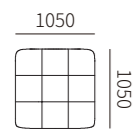

塌 OTTOMAN

SE05D-1
1050*1050*400MM
41.3*41.3*15.7"