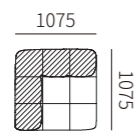

角位 LEFT/RIGHT CORNER SEAT

SE05E-1
1075*1075*680MM
42.3*42.3*26.8"