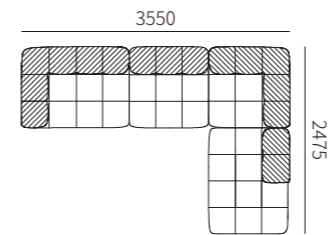

SE05A-3R + SE05C-2L  
2850\*2125\*680MM  
112.2\*83.7\*26.8"

SE05A-1R + SE05B-1 + SE05C-1L  
3200\*1775\*680MM  
126.0\*69.9\*26.8"

SE05A-2R + SE05B-1 + SE05C-2L  
3550\*2125\*680MM  
139.8\*83.7\*26.8"

## 转角 LEFT/RIGHT CHAISE

SE05C-1L SE05C-1R  
1775\*1075\*680MM  
69.9\*42.3\*26.8"

SE05C-2L SE05C-2R  
2125\*1075\*680MM  
83.7\*42.3\*26.8"

SE05C-3L SE05C-3R  
1775\*1425\*680MM  
69.9\*56.1\*26.8"

SE05A-2R + SE05B-1 + SE05E-1 + SE05F-1R  
3550\*2475\*680MM  
139.8\*97.4\*26.8"

SE05F-2L + SE05B-1 + SE05B-2 + SE05F-1R  
3875\*2825\*680MM  
152.6\*111.2\*26.8"

SE05C-1L + SE05E-1 + SE05F-1R + SE05C-3L  
3900\*2850\*680MM  
153.5\*112.2\*26.8"

## 塌 OTTOMAN

SE05D-1  
1050\*1050\*400MM  
41.3\*41.3\*15.7"