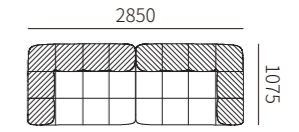

## 单扶 LEFT/RIGHT ONE-ARMED SOFA

SE05A-1R SE05A-1L  
1075\*1075\*680MM  
42.3\*42.3\*26.8"

SE05A-2R SE05A-2L  
1425\*1075\*680MM  
56.1\*42.3\*26.8"

SE05A-3R SE05A-3L  
1775\*1075\*680MM  
69.9\*42.3\*26.8"

## 组合沙发 COMBINATION SOFA

SE05A-1R + SE05A-2L  
2500\*1075\*680MM  
98.4\*42.3\*26.8"

SE05A-1R + SE05F-2R  
2825\*1075\*680MM  
111.2\*42.3\*26.8"

SE05A-2R + SE05A-2L  
2850\*1075\*680MM  
112.2\*42.3\*26.8"

## 角位 LEFT/RIGHT CORNER SEAT

SE05E-1  
1075\*1075\*680MM  
42.3\*42.3\*26.8"

SE05A-2R + SE05B-1 + SE05F-2R + SE05B-2 + SE05D-1  
4600\*2825\*680MM  
181.1\*111.2\*26.8"