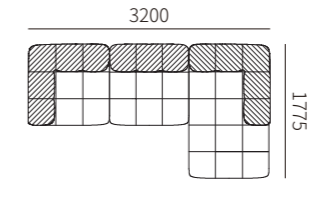

## 组合沙发 COMBINATION SOFA

SE05A-1R + SE05A-2L  
2500\*1075\*680MM  
98.4\*42.3\*26.8"

SE05A-1R + SE05F-2R  
2825\*1075\*680MM  
111.2\*42.3\*26.8"

SE05A-2R + SE05A-2L  
2850\*1075\*680MM  
112.2\*42.3\*26.8"

## 单背 SOFA WITHOUT ARM

SE05B-1  
1050\*1075\*680MM  
41.3\*42.3\*26.8"

SE05B-2  
1400\*1075\*680MM  
55.1\*42.3\*26.8"

SE05F-1R SE05F-1L  
1400\*1075\*680MM  
55.1\*42.3\*26.8"

SE05F-2R SE05F-2L  
1750\*1075\*680MM  
68.9\*42.3\*26.8"

SE05A-3R + SE05C-2L  
2850\*2125\*680MM  
112.2\*83.7\*26.8"

SE05A-1R + SE05B-1 + SE05C-1L  
3200\*1775\*680MM  
126.0\*69.9\*26.8"

SE05A-2R + SE05B-1 + SE05C-2L  
3550\*2125\*680MM  
139.8\*83.7\*26.8"

## 角位 LEFT/RIGHT CORNER SEAT

SE05E-1  
1075\*1075\*680MM  
42.3\*42.3\*26.8"

SE05A-2R + SE05B-1 + SE05F-2R + SE05B-2 + SE05D-1  
4600\*2825\*680MM  
181.1\*111.2\*26.8"