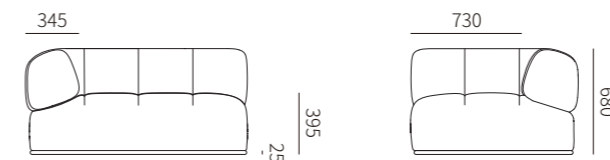

数据参考 TECHNICAL INFORMATION