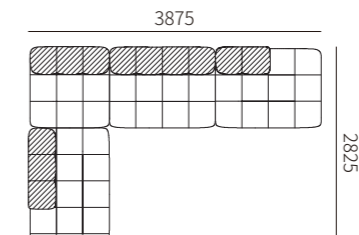

SE05A-3R + SE05C-2L  
2850\*2125\*680MM  
112.2\*83.7\*26.8"

SE05A-1R + SE05B-1 + SE05C-1L  
3200\*1775\*680MM  
126.0\*69.9\*26.8"

SE05A-2R + SE05B-1 + SE05C-2L  
3550\*2125\*680MM  
139.8\*83.7\*26.8"

## 转角 LEFT/RIGHT CHAISE

SE05C-1L SE05C-1R  
1775\*1075\*680MM  
69.9\*42.3\*26.8"

SE05C-2L SE05C-2R  
2125\*1075\*680MM  
83.7\*42.3\*26.8"

SE05C-3L SE05C-3R  
1775\*1425\*680MM  
69.9\*56.1\*26.8"

SE05A-2R + SE05B-1 + SE05E-1 + SE05F-1R  
3550\*2475\*680MM  
139.8\*97.4\*26.8"

SE05F-2L + SE05B-1 + SE05B-2 + SE05F-1R  
3875\*2825\*680MM  
152.6\*111.2\*26.8"

SE05C-1L + SE05E-1 + SE05F-1R + SE05C-3L  
3900\*2850\*680MM  
153.5\*112.2\*26.8"

## 塌 OTTOMAN

SE05D-1  
1050\*1050\*400MM  
41.3\*41.3\*15.7"