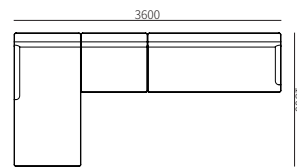

## COVERING

Non-removable covering in fabric, only armchair has leather option

SECTIONAL SOFA  
F52

HC28

SOFA

F52-1  
750\*800\*800mm  
29.5\*31.5\*31.5"

F52-2  
1550\*800\*800mm  
61.0\*31.5\*31.5"

F52-3  
1950\*800\*800mm  
76.8\*31.5\*31.5"

LEFT/RIGHT ONE-ARMED SOFA

F52A-1  
1800\*800\*800mm  
70.9\*31.5\*31.5"

F52A-2  
2200\*800\*800mm  
86.6\*31.5\*31.5"

F52B  
900\*800\*800mm  
35.4\*31.5\*31.5"

SOFA WITHOUT ARM

LEFT/RIGHT CHAISE

F52C  
1800\*900\*800mm  
70.9\*35.4\*31.5"

COMBINATION SIZE

F52ZH-1  
2700\*1800\*800mm  
106.3\*70.9\*31.5"

F52ZH-2  
3100\*1800\*800mm  
122.0\*70.9\*31.5"

F52ZH-3  
3600\*1800\*800mm  
141.7\*70.9\*31.5"