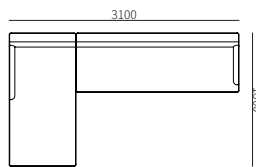

## COVERING

Non-removable covering in fabric, only armchair has leather option

SECTIONAL SOFA  
F52

HC28

SOFA

F52-1  
750\*800\*800mm  
29.5\*31.5\*31.5"

F52-2  
1550\*800\*800mm  
61.0\*31.5\*31.5"

F52-3  
1950\*800\*800mm  
76.8\*31.5\*31.5"

LEFT/RIGHT ONE-ARMED SOFA

F52A-1  
1800\*800\*800mm  
70.9\*31.5\*31.5"

F52A-2  
2200\*800\*800mm  
86.6\*31.5\*31.5"

F52B  
900\*800\*800mm  
35.4\*31.5\*31.5"

SOFA WITHOUT ARM

LEFT/RIGHT CHAISE

F52C  
1800\*900\*800mm  
70.9\*35.4\*31.5"

COMBINATION SIZE

F52ZH-1  
2700\*1800\*800mm  
106.3\*70.9\*31.5"

F52ZH-2  
3100\*1800\*800mm  
122.0\*70.9\*31.5"

F52ZH-3  
3600\*1800\*800mm  
141.7\*70.9\*31.5"