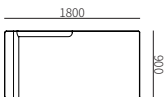

## COVERING

Non-removable covering in fabric, only armchair has leather option

SECTIONAL SOFA  
F52

HC28

SOFA

F52-1  
750\*800\*800mm  
29.5\*31.5\*31.5"

F52-2  
1550\*800\*800mm  
61.0\*31.5\*31.5"

F52-3  
1950\*800\*800mm  
76.8\*31.5\*31.5"

LEFT/RIGHT ONE-ARMED SOFA

F52A-1  
1800\*800\*800mm  
70.9\*31.5\*31.5"

F52A-2  
2200\*800\*800mm  
86.6\*31.5\*31.5"

F52B  
900\*800\*800mm  
35.4\*31.5\*31.5"

SOFA WITHOUT ARM

LEFT/RIGHT CHAISE

F52C  
1800\*900\*800mm  
70.9\*35.4\*31.5"

COMBINATION SIZE

F52ZH-1  
2700\*1800\*800mm  
106.3\*70.9\*31.5"

F52ZH-2  
3100\*1800\*800mm  
122.0\*70.9\*31.5"

F52ZH-3  
3600\*1800\*800mm  
141.7\*70.9\*31.5"