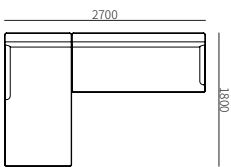

## COVERING

Non-removable covering in fabric, only armchair has leather option

SECTIONAL SOFA  
F52

HC28

SOFA

F52-1  
750\*800\*800mm  
29.5\*31.5\*31.5"

F52-2  
1550\*800\*800mm  
61.0\*31.5\*31.5"

F52-3  
1950\*800\*800mm  
76.8\*31.5\*31.5"

LEFT/RIGHT ONE-ARMED SOFA

F52A-1  
1800\*800\*800mm  
70.9\*31.5\*31.5"

F52A-2  
2200\*800\*800mm  
86.6\*31.5\*31.5"

F52B  
900\*800\*800mm  
35.4\*31.5\*31.5"

SOFA WITHOUT ARM

LEFT/RIGHT CHAISE

F52C  
1800\*900\*800mm  
70.9\*35.4\*31.5"

COMBINATION SIZE

F52ZH-1  
2700\*1800\*800mm  
106.3\*70.9\*31.5"

F52ZH-2  
3100\*1800\*800mm  
122.0\*70.9\*31.5"

F52ZH-3  
3600\*1800\*800mm  
141.7\*70.9\*31.5"