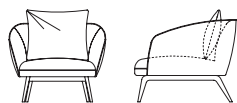

## 结构

框架为实木与多层板结构

## 表面效果

主体为软包面料或皮，底座为胡桃木或染色橡木

## 坐垫

坐垫为高弹海绵复合，上层为蓬松棉填充

单人位  
32F006

850\*850\*700mm  
33.5\*33.5\*27.6"