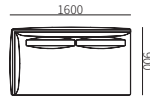

## 靠包

珍珠棉和鹅绒混合填充，纯棉靠包内套，外套为可拆卸的面料或牛皮套

组合沙发  
31F012

沙发

31F012-11  
865\*900\*680mm  
34.1\*35.4\*26.8"

31F012-12  
1865\*900\*680mm  
73.4\*35.4\*26.8"

31F012-13  
2165\*900\*680mm  
85.2\*35.4\*26.8"

单扶

31F012-21  
1400\*900\*680mm  
55.1\*35.4\*26.8"

31F012-22  
1600\*900\*680mm  
63.0\*35.4\*26.8"

31F012-23  
1900\*900\*680mm  
74.8\*35.4\*26.8"

31F012-24  
2100\*900\*680mm  
82.7\*35.4\*26.8"

单背

31F012-31  
1050\*900\*680mm  
41.3\*35.4\*26.8"