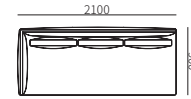

## 靠包

珍珠棉和鹅绒混合填充，纯棉靠包内套，外套为可拆卸的面料或牛皮套

组合沙发  
31F012

沙发

31F012-11  
865\*900\*680mm  
34.1\*35.4\*26.8"

31F012-12  
1865\*900\*680mm  
73.4\*35.4\*26.8"

31F012-13  
2165\*900\*680mm  
85.2\*35.4\*26.8"

单扶

31F012-21  
1400\*900\*680mm  
55.1\*35.4\*26.8"

31F012-22  
1600\*900\*680mm  
63.0\*35.4\*26.8"

31F012-23  
1900\*900\*680mm  
74.8\*35.4\*26.8"

31F012-24  
2100\*900\*680mm  
82.7\*35.4\*26.8"

单背

31F012-31  
1050\*900\*680mm  
41.3\*35.4\*26.8"