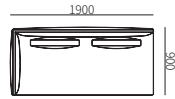

## 靠包

珍珠棉和鹅绒混合填充，纯棉靠包内套，外套为可拆卸的面料或牛皮套

组合沙发  
31F012

沙发

31F012-11  
865\*900\*680mm  
34.1\*35.4\*26.8"

31F012-12  
1865\*900\*680mm  
73.4\*35.4\*26.8"

31F012-13  
2165\*900\*680mm  
85.2\*35.4\*26.8"

单扶

31F012-21  
1400\*900\*680mm  
55.1\*35.4\*26.8"

31F012-22  
1600\*900\*680mm  
63.0\*35.4\*26.8"

31F012-23  
1900\*900\*680mm  
74.8\*35.4\*26.8"

31F012-24  
2100\*900\*680mm  
82.7\*35.4\*26.8"

单背

31F012-31  
1050\*900\*680mm  
41.3\*35.4\*26.8"