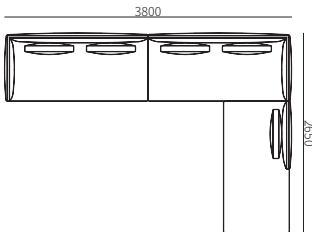

墩

31F012-51  
870\*870\*380mm  
34.3\*34.3\*15.0"

组合尺寸

31F012ZH-01  
2800\*900\*680mm  
110.2\*35.4\*26.8"

31F012ZH-02  
2800\*1600\*680mm  
110.2\*63.0\*26.8"

31F012ZH-03  
3000\*1800\*680mm  
118.1\*70.9\*26.8"

31F012ZH-04  
3350\*1800\*680mm  
131.9\*70.9\*26.8"

31F012ZH-05  
3500\*2300\*680mm  
137.8\*90.6\*26.8"

31F012ZH-06  
3550\*2470\*680mm  
139.8\*97.2\*26.8"

31F012ZH-07  
3800\*2650\*680mm  
149.6\*104.3\*26.8"