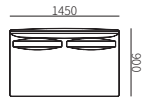

## 靠包

珍珠棉和鹅绒混合填充，纯棉靠包内套，外套为可拆卸的面料或牛皮套

组合沙发  
31F012

沙发

31F012-11  
865\*900\*680mm  
34.1\*35.4\*26.8"

31F012-12  
1865\*900\*680mm  
73.4\*35.4\*26.8"

31F012-13  
2165\*900\*680mm  
85.2\*35.4\*26.8"

单扶

31F012-21  
1400\*900\*680mm  
55.1\*35.4\*26.8"

31F012-22  
1600\*900\*680mm  
63.0\*35.4\*26.8"

31F012-23  
1900\*900\*680mm  
74.8\*35.4\*26.8"

31F012-24  
2100\*900\*680mm  
82.7\*35.4\*26.8"

单背

31F012-31  
1050\*900\*680mm  
41.3\*35.4\*26.8"

31F012-32  
1450\*900\*680mm  
57.1\*35.4\*26.8"

31F012-33  
1750\*900\*680mm  
68.9\*35.4\*26.8"

转角

31F012-41  
1750\*900\*680mm  
68.9\*35.4\*26.8"

31F012-42  
1600\*900\*680mm  
63.0\*35.4\*26.8"

31F012-43  
1800\*900\*680mm  
70.9\*35.4\*26.8"