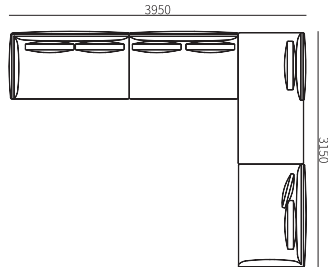

墩

31F012-51  
870\*870\*380mm  
34.3\*34.3\*15.0"

组合尺寸

31F012ZH-01  
2800\*900\*680mm  
110.2\*35.4\*26.8"

31F012ZH-02  
2800\*1600\*680mm  
110.2\*63.0\*26.8"

31F012ZH-03  
3000\*1800\*680mm  
118.1\*70.9\*26.8"

31F012ZH-04  
3350\*1800\*680mm  
131.9\*70.9\*26.8"

31F012ZH-05  
3500\*2300\*680mm  
137.8\*90.6\*26.8"

31F012ZH-06  
3550\*2470\*680mm  
139.8\*97.2\*26.8"

31F012ZH-07  
3800\*2650\*680mm  
149.6\*104.3\*26.8"

31F012ZH-08  
3950\*3150\*680mm  
155.5\*124.0\*26.8"