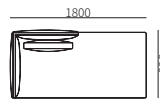

31F012-21  
1400\*900\*680mm  
55.1\*35.4\*26.8"

31F012-22  
1600\*900\*680mm  
63.0\*35.4\*26.8"

31F012-23  
1900\*900\*680mm  
74.8\*35.4\*26.8"

31F012-24  
2100\*900\*680mm  
82.7\*35.4\*26.8"

单背

31F012-31  
1050\*900\*680mm  
41.3\*35.4\*26.8"

31F012-32  
1450\*900\*680mm  
57.1\*35.4\*26.8"

31F012-33  
1750\*900\*680mm  
68.9\*35.4\*26.8"

转角

31F012-41  
1750\*900\*680mm  
68.9\*35.4\*26.8"

31F012-42  
1600\*900\*680mm  
63.0\*35.4\*26.8"

31F012-43  
1800\*900\*680mm  
70.9\*35.4\*26.8"

墩

31F012-51  
870\*870\*380mm  
34.3\*34.3\*15.0"

组合尺寸

31F012ZH-01  
2800\*900\*680mm  
110.2\*35.4\*26.8"

31F012ZH-02  
2800\*1600\*680mm  
110.2\*63.0\*26.8"

31F012ZH-03  
3000\*1800\*680mm  
118.1\*70.9\*26.8"