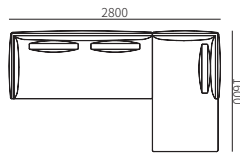

31F012-32  
1450\*900\*680mm  
57.1\*35.4\*26.8"

31F012-33  
1750\*900\*680mm  
68.9\*35.4\*26.8"

转角

31F012-41  
1750\*900\*680mm  
68.9\*35.4\*26.8"

31F012-42  
1600\*900\*680mm  
63.0\*35.4\*26.8"

31F012-43  
1800\*900\*680mm  
70.9\*35.4\*26.8"

墩

31F012-51  
870\*870\*380mm  
34.3\*34.3\*15.0"

组合尺寸

31F012ZH-01  
2800\*900\*680mm  
110.2\*35.4\*26.8"

31F012ZH-02  
2800\*1600\*680mm  
110.2\*63.0\*26.8"

31F012ZH-03  
3000\*1800\*680mm  
118.1\*70.9\*26.8"

31F012ZH-04  
3350\*1800\*680mm  
131.9\*70.9\*26.8"

31F012ZH-05  
3500\*2300\*680mm  
137.8\*90.6\*26.8"

31F012ZH-06  
3550\*2470\*680mm  
139.8\*97.2\*26.8"

31F012ZH-07  
3800\*2650\*680mm  
149.6\*104.3\*26.8"