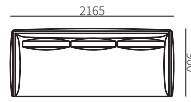

## 靠包

珍珠棉和鹅绒混合填充，纯棉靠包内套，外套为可拆卸的面料或牛皮套

组合沙发  
31F012

沙发

31F012-11  
865\*900\*680mm  
34.1\*35.4\*26.8"

31F012-12  
1865\*900\*680mm  
73.4\*35.4\*26.8"

31F012-13  
2165\*900\*680mm  
85.2\*35.4\*26.8"

单扶

31F012-21  
1400\*900\*680mm  
55.1\*35.4\*26.8"

31F012-22  
1600\*900\*680mm  
63.0\*35.4\*26.8"

31F012-23  
1900\*900\*680mm  
74.8\*35.4\*26.8"

31F012-24  
2100\*900\*680mm  
82.7\*35.4\*26.8"

单背

31F012-31  
1050\*900\*680mm  
41.3\*35.4\*26.8"