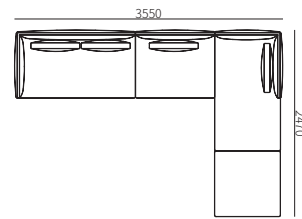

31F012-32  
1450\*900\*680mm  
57.1\*35.4\*26.8"

31F012-33  
1750\*900\*680mm  
68.9\*35.4\*26.8"

转角

31F012-41  
1750\*900\*680mm  
68.9\*35.4\*26.8"

31F012-42  
1600\*900\*680mm  
63.0\*35.4\*26.8"

31F012-43  
1800\*900\*680mm  
70.9\*35.4\*26.8"

墩

31F012-51  
870\*870\*380mm  
34.3\*34.3\*15.0"

组合尺寸

31F012ZH-01  
2800\*900\*680mm  
110.2\*35.4\*26.8"

31F012ZH-02  
2800\*1600\*680mm  
110.2\*63.0\*26.8"

31F012ZH-03  
3000\*1800\*680mm  
118.1\*70.9\*26.8"

31F012ZH-04  
3350\*1800\*680mm  
131.9\*70.9\*26.8"

31F012ZH-05  
3500\*2300\*680mm  
137.8\*90.6\*26.8"

31F012ZH-06  
3550\*2470\*680mm  
139.8\*97.2\*26.8"

31F012ZH-07  
3800\*2650\*680mm  
149.6\*104.3\*26.8"