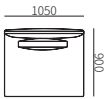

## 靠包

珍珠棉和鹅绒混合填充，纯棉靠包内套，外套为可拆卸的面料或牛皮套

组合沙发  
31F012

沙发

31F012-11  
865\*900\*680mm  
34.1\*35.4\*26.8"

31F012-12  
1865\*900\*680mm  
73.4\*35.4\*26.8"

31F012-13  
2165\*900\*680mm  
85.2\*35.4\*26.8"

单扶

31F012-21  
1400\*900\*680mm  
55.1\*35.4\*26.8"

31F012-22  
1600\*900\*680mm  
63.0\*35.4\*26.8"

31F012-23  
1900\*900\*680mm  
74.8\*35.4\*26.8"

31F012-24  
2100\*900\*680mm  
82.7\*35.4\*26.8"

单背

31F012-31  
1050\*900\*680mm  
41.3\*35.4\*26.8"

31F012-32  
1450\*900\*680mm  
57.1\*35.4\*26.8"

31F012-33  
1750\*900\*680mm  
68.9\*35.4\*26.8"

转角

31F012-41  
1750\*900\*680mm  
68.9\*35.4\*26.8"

31F012-42  
1600\*900\*680mm  
63.0\*35.4\*26.8"

31F012-43  
1800\*900\*680mm  
70.9\*35.4\*26.8"

墩

31F012-51  
870\*870\*380mm  
34.3\*34.3\*15.0"

组合尺寸

31F012ZH-01  
2800\*900\*680mm  
110.2\*35.4\*26.8"

31F012ZH-02  
2800\*1600\*680mm  
110.2\*63.0\*26.8"

31F012ZH-03  
3000\*1800\*680mm  
118.1\*70.9\*26.8"