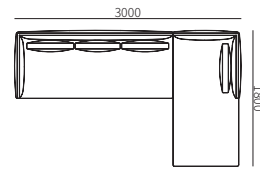

31F012-32  
1450\*900\*680mm  
57.1\*35.4\*26.8"

31F012-33  
1750\*900\*680mm  
68.9\*35.4\*26.8"

转角

31F012-41  
1750\*900\*680mm  
68.9\*35.4\*26.8"

31F012-42  
1600\*900\*680mm  
63.0\*35.4\*26.8"

31F012-43  
1800\*900\*680mm  
70.9\*35.4\*26.8"

墩

31F012-51  
870\*870\*380mm  
34.3\*34.3\*15.0"

组合尺寸

31F012ZH-01  
2800\*900\*680mm  
110.2\*35.4\*26.8"

31F012ZH-02  
2800\*1600\*680mm  
110.2\*63.0\*26.8"

31F012ZH-03  
3000\*1800\*680mm  
118.1\*70.9\*26.8"

31F012ZH-04  
3350\*1800\*680mm  
131.9\*70.9\*26.8"

31F012ZH-05  
3500\*2300\*680mm  
137.8\*90.6\*26.8"

31F012ZH-06  
3550\*2470\*680mm  
139.8\*97.2\*26.8"

31F012ZH-07  
3800\*2650\*680mm  
149.6\*104.3\*26.8"