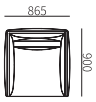

## 面料

沙发套不可拆卸，多种面料或牛皮可选

## 靠包

珍珠棉和鹅绒混合填充，纯棉靠包内套，外套为可拆卸的面料或牛皮套

组合沙发  
31F012

沙发

31F012-11  
865\*900\*680mm  
34.1\*35.4\*26.8"

31F012-12  
1865\*900\*680mm  
73.4\*35.4\*26.8"

31F012-13  
2165\*900\*680mm  
85.2\*35.4\*26.8"

单扶

31F012-21  
1400\*900\*680mm  
55.1\*35.4\*26.8"

31F012-22  
1600\*900\*680mm  
63.0\*35.4\*26.8"

31F012-23  
1900\*900\*680mm  
74.8\*35.4\*26.8"

31F012-24  
2100\*900\*680mm  
82.7\*35.4\*26.8"

单背

31F012-31  
1050\*900\*680mm  
41.3\*35.4\*26.8"

31F012-32  
1450\*900\*680mm  
57.1\*35.4\*26.8"

31F012-33  
1750\*900\*680mm  
68.9\*35.4\*26.8"

转角

31F012-41  
1750\*900\*680mm  
68.9\*35.4\*26.8"

31F012-42  
1600\*900\*680mm  
63.0\*35.4\*26.8"

31F012-43  
1800\*900\*680mm  
70.9\*35.4\*26.8"