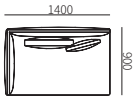

## 靠包

珍珠棉和鹅绒混合填充，纯棉靠包内套，外套为可拆卸的面料或牛皮套

组合沙发  
31F012

沙发

31F012-11  
865\*900\*680mm  
34.1\*35.4\*26.8"

31F012-12  
1865\*900\*680mm  
73.4\*35.4\*26.8"

31F012-13  
2165\*900\*680mm  
85.2\*35.4\*26.8"

单扶

31F012-21  
1400\*900\*680mm  
55.1\*35.4\*26.8"

31F012-22  
1600\*900\*680mm  
63.0\*35.4\*26.8"

31F012-23  
1900\*900\*680mm  
74.8\*35.4\*26.8"

31F012-24  
2100\*900\*680mm  
82.7\*35.4\*26.8"

单背

31F012-31  
1050\*900\*680mm  
41.3\*35.4\*26.8"