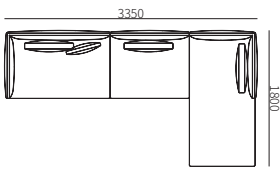

31F012-32  
1450\*900\*680mm  
57.1\*35.4\*26.8"

31F012-33  
1750\*900\*680mm  
68.9\*35.4\*26.8"

转角

31F012-41  
1750\*900\*680mm  
68.9\*35.4\*26.8"

31F012-42  
1600\*900\*680mm  
63.0\*35.4\*26.8"

31F012-43  
1800\*900\*680mm  
70.9\*35.4\*26.8"

墩

31F012-51  
870\*870\*380mm  
34.3\*34.3\*15.0"

组合尺寸

31F012ZH-01  
2800\*900\*680mm  
110.2\*35.4\*26.8"

31F012ZH-02  
2800\*1600\*680mm  
110.2\*63.0\*26.8"

31F012ZH-03  
3000\*1800\*680mm  
118.1\*70.9\*26.8"

31F012ZH-04  
3350\*1800\*680mm  
131.9\*70.9\*26.8"

31F012ZH-05  
3500\*2300\*680mm  
137.8\*90.6\*26.8"

31F012ZH-06  
3550\*2470\*680mm  
139.8\*97.2\*26.8"

31F012ZH-07  
3800\*2650\*680mm  
149.6\*104.3\*26.8"