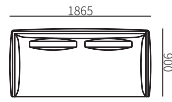

## 靠包

珍珠棉和鹅绒混合填充，纯棉靠包内套，外套为可拆卸的面料或牛皮套

组合沙发  
31F012

沙发

31F012-11  
865\*900\*680mm  
34.1\*35.4\*26.8"

31F012-12  
1865\*900\*680mm  
73.4\*35.4\*26.8"

31F012-13  
2165\*900\*680mm  
85.2\*35.4\*26.8"

单扶

31F012-21  
1400\*900\*680mm  
55.1\*35.4\*26.8"

31F012-22  
1600\*900\*680mm  
63.0\*35.4\*26.8"

31F012-23  
1900\*900\*680mm  
74.8\*35.4\*26.8"

31F012-24  
2100\*900\*680mm  
82.7\*35.4\*26.8"

单背

31F012-31  
1050\*900\*680mm  
41.3\*35.4\*26.8"