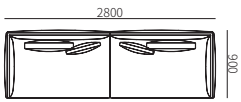

31F012-21  
1400\*900\*680mm  
55.1\*35.4\*26.8"

31F012-22  
1600\*900\*680mm  
63.0\*35.4\*26.8"

31F012-23  
1900\*900\*680mm  
74.8\*35.4\*26.8"

31F012-24  
2100\*900\*680mm  
82.7\*35.4\*26.8"

单背

31F012-31  
1050\*900\*680mm  
41.3\*35.4\*26.8"

31F012-32  
1450\*900\*680mm  
57.1\*35.4\*26.8"

31F012-33  
1750\*900\*680mm  
68.9\*35.4\*26.8"

转角

31F012-41  
1750\*900\*680mm  
68.9\*35.4\*26.8"

31F012-42  
1600\*900\*680mm  
63.0\*35.4\*26.8"

31F012-43  
1800\*900\*680mm  
70.9\*35.4\*26.8"

墩

31F012-51  
870\*870\*380mm  
34.3\*34.3\*15.0"

组合尺寸

31F012ZH-01  
2800\*900\*680mm  
110.2\*35.4\*26.8"

31F012ZH-02  
2800\*1600\*680mm  
110.2\*63.0\*26.8"

31F012ZH-03  
3000\*1800\*680mm  
118.1\*70.9\*26.8"