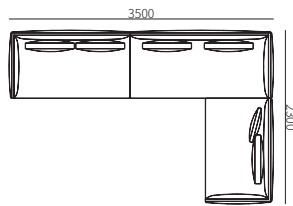

31F012-32  
1450\*900\*680mm  
57.1\*35.4\*26.8"

31F012-33  
1750\*900\*680mm  
68.9\*35.4\*26.8"

转角

31F012-41  
1750\*900\*680mm  
68.9\*35.4\*26.8"

31F012-42  
1600\*900\*680mm  
63.0\*35.4\*26.8"

31F012-43  
1800\*900\*680mm  
70.9\*35.4\*26.8"

墩

31F012-51  
870\*870\*380mm  
34.3\*34.3\*15.0"

组合尺寸

31F012ZH-01  
2800\*900\*680mm  
110.2\*35.4\*26.8"

31F012ZH-02  
2800\*1600\*680mm  
110.2\*63.0\*26.8"

31F012ZH-03  
3000\*1800\*680mm  
118.1\*70.9\*26.8"

31F012ZH-04  
3350\*1800\*680mm  
131.9\*70.9\*26.8"

31F012ZH-05  
3500\*2300\*680mm  
137.8\*90.6\*26.8"

31F012ZH-06  
3550\*2470\*680mm  
139.8\*97.2\*26.8"

31F012ZH-07  
3800\*2650\*680mm  
149.6\*104.3\*26.8"