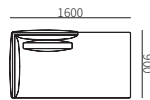

31F012-21  
1400\*900\*680mm  
55.1\*35.4\*26.8"

31F012-22  
1600\*900\*680mm  
63.0\*35.4\*26.8"

31F012-23  
1900\*900\*680mm  
74.8\*35.4\*26.8"

31F012-24  
2100\*900\*680mm  
82.7\*35.4\*26.8"

单背

31F012-31  
1050\*900\*680mm  
41.3\*35.4\*26.8"

31F012-32  
1450\*900\*680mm  
57.1\*35.4\*26.8"

31F012-33  
1750\*900\*680mm  
68.9\*35.4\*26.8"

转角

31F012-41  
1750\*900\*680mm  
68.9\*35.4\*26.8"

31F012-42  
1600\*900\*680mm  
63.0\*35.4\*26.8"

31F012-43  
1800\*900\*680mm  
70.9\*35.4\*26.8"

墩

31F012-51  
870\*870\*380mm  
34.3\*34.3\*15.0"

组合尺寸

31F012ZH-01  
2800\*900\*680mm  
110.2\*35.4\*26.8"

31F012ZH-02  
2800\*1600\*680mm  
110.2\*63.0\*26.8"

31F012ZH-03  
3000\*1800\*680mm  
118.1\*70.9\*26.8"